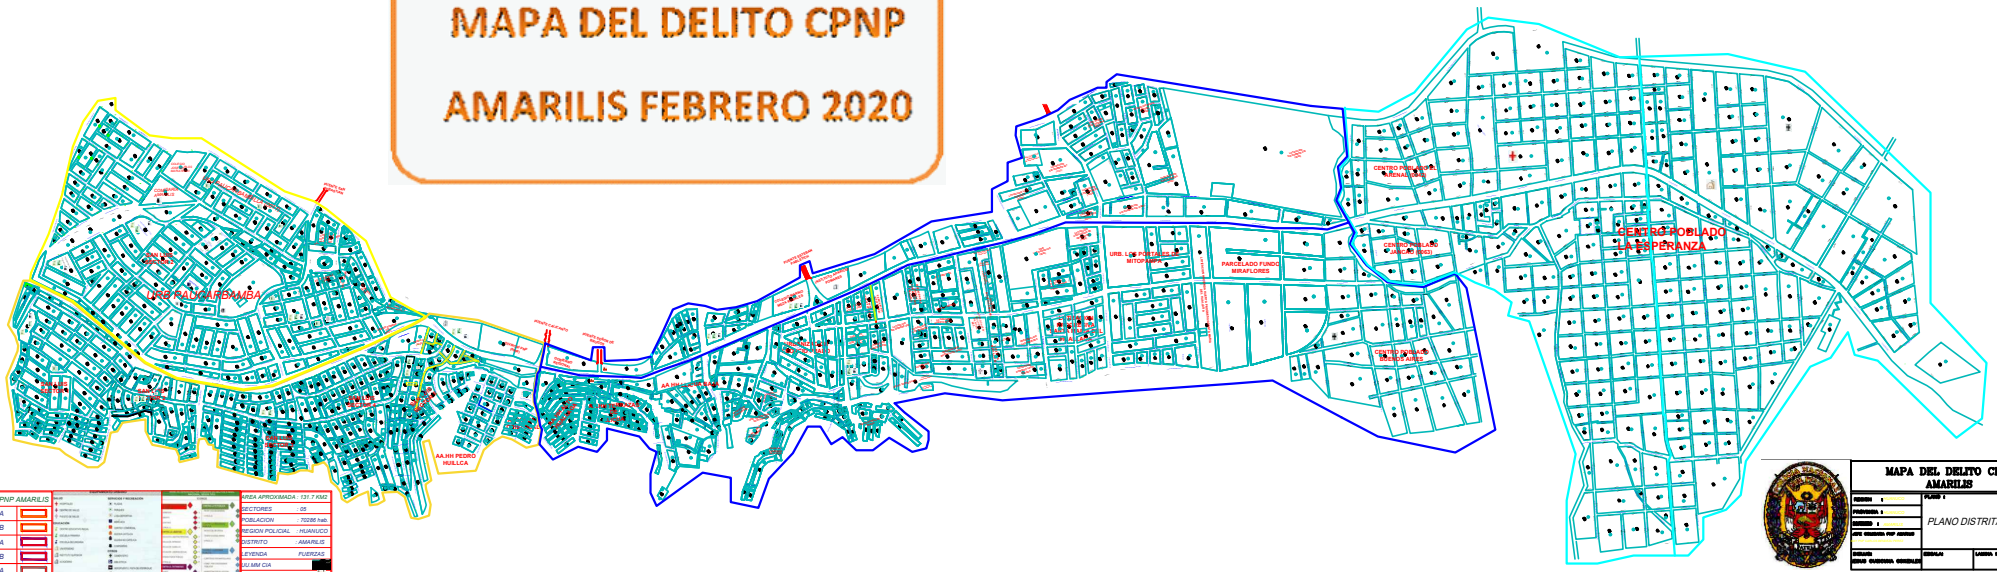

MAPA DEL DELITO CPNP AMARILIS FEBRERO 2020